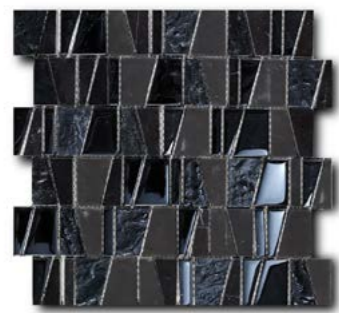

Coolidge

Boston

Размер листа: 300*300 мм
Кратность кор.: 1,0 м2
Кратность листа: 0,091 м2
Листов в коробке: 11 шт.