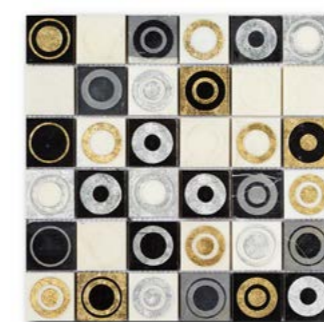

005A

Equilibrio

Формат чипа: 48*48 мм
Размер листа: 300*300 мм
Кратность кор.: 0,81 м2
Кратность листа: 0,09 м2
Листов в коробке: 9 шт.

Equilibrio

Формат чипа: 48*48 мм
Размер листа: 300*300 мм
Кратность кор.: 0,81 м2
Кратность листа: 0,09 м2
Листов в коробке: 9 шт.