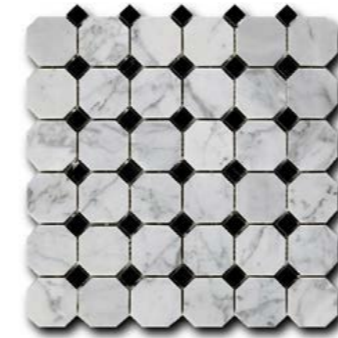

Octagon
Bianco Carrara +
Nero Marquina