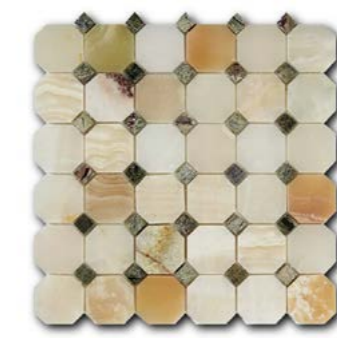

Octagon
Verde Onix +
Rain Forest Green

Basket Polished

Формат чипа: 15*15 мм+30*60 мм
Размер листа: 305*305 мм
Кратность кор.: 0,47 м2
Кратность листа: 0,094 м2
Листов в коробке: 5 шт

Octagon Polished

Формат чипа: 15*15 мм +49*49 мм
Размер листа: 305*305 мм
Кратность кор.: 0,47 м2
Кратность листа: 0,094 м2
Листов в коробке: 5 шт.