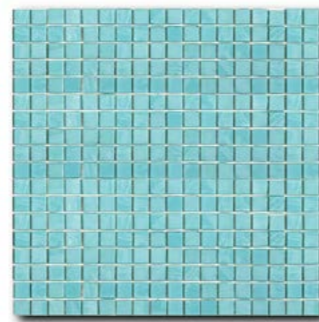

Alessandra2