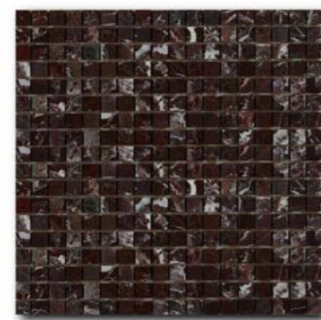

Verde Onix

Onix Miele

Rain Forest Green

Green Tinos

Travertino Giallo

Rojo Alicante

Rosso Levante

Nero

Marble Mosaic Polished

Формат чипа: 15*15*10 мм
 Размер листа: 305*305 мм
 Кратность кор.: 0,47 м2
 Кратность листа: 0,094 м2
 Листов в коробке: 5 шт.

M
A
R
B
L
E

M
O
S
A
I
C

Basket&Octagon Collections

Кусочки мрамора способны сложиться в интересные классические декоры, такие как Basket и Octagon. Необычный природный узор мрамора делает мозаичные пазлы чрезвычайно интересными.